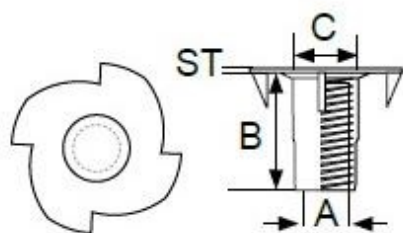

PRODUCT SHEET

Description:

Tee Nut, 4 Prongs, M10x11mm (1,6mm), Steel, BZP

Item number:

12.11.024-1

| Units | Box | Carton | HS Code | Barcode |
|-------|-----|--------|------------|--|
| Pcs. | 1 | 2000 | 7318190090 |  |
| | | | | 5704866027779 |

| A | B | C | ST |
|-----|-------|-----------|--------|
| M4 | 5 mm | Ø6,5 mm | 0,8 mm |
| M5 | 8 mm | Ø6,5 mm | 0,8 mm |
| M6 | 8 mm | Ø7,5 mm | 1,2 mm |
| M6 | 11 mm | Ø7,5 mm | 1,2 mm |
| M6 | 15 mm | Ø7,5 mm | 1,2 mm |
| M8 | 10 mm | Ø9,5 mm | 1,2 mm |
| M8 | 15 mm | Ø9,5 mm | 1,5 mm |
| M10 | 11 mm | Ø9,5 mm | 1,5 mm |
| M10 | 16 mm | Ø11,75 mm | 1,6 mm |